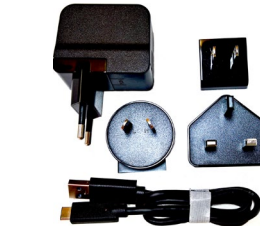

## Das neue PROTOKOLLMANAGEMENT-System im KOFFER

Obere Ebene

Untere Ebene

**ANALOG-INTERFACE 9550ZEF  
und  
ANALOG-INTERFACE 9550ZEG  
mit MUTE-Steuerung**

**Voice Controlled  
MIKROFON 9550BA**

**POWER SUPPLY 9550ZCB**

**ANSCHLUSS  
BOX  
9550ZFB-1**

**VERBINDUNGS  
KABEL  
9550ZDA-2**

**KOPFHÖRER  
LC 560**

### OPTIONEN GERÄTE-ÜBERSICHT

**EXT. MUTE  
9550ZDB**

**ANSCHLUSS  
KABEL  
9550ZDA-3**

**FUSS-SCHALTER  
9550ZA**

**LAVALIER MIK. LC552**

Weitere Mikrofon-Optionen  
z.B. Headset-Mikrofone etc.  
auf Anfrage lieferbar.

**MIK.-BUS-VERSTÄRKER  
9564ZED**

Anmerkung: Dieser MIK.-BUS-  
Verstärker ist auch als INTERFACE  
Reservegerät im Notfall einsetzbar.

**EINBAU - STATIONEN  
9550CA**

**ANALOG-INTERFACE  
9550ZEG**