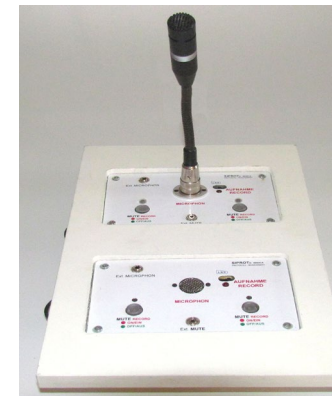

## Das neue PROTOKOLLMANAGEMENT-System im KOFFER

Obere Ebene

Untere Ebene

**ANALOG-INTERFACE 9550ZEF  
und  
ANALOG-INTERFACE 9550ZEG  
mit MUTE-Steuerung**

**Voice Controlled  
MIKROFON 9550BA**

**POWER SUPPLY 9550ZCB**

**ANSCHLUSS  
BOX  
9550ZFB-1**

**VERBINDUNGS  
KABEL  
9550ZDA-2**

**KOPFHÖRER  
LC 560**

### OPTIONEN GERÄTE-ÜBERSICHT

**EXT. MUTE  
9550ZDB**

**ANSCHLUSS  
KABEL  
9550ZDA-3**

**FUSS-SCHALTER  
9550ZA**

**LAVALIER MIK. LC552**

Weitere Mikrofon-Optionen  
z.B. Headset-Mikrofone etc.  
auf Anfrage lieferbar.

**MIK.-BUS-VERSTÄRKER  
9564ZED**

Anmerkung: Dieser MIK.-BUS-  
Verstärker ist auch als INTERFACE  
Reservegerät im Notfall einsetzbar.

**EINBAU - STATIONEN  
9550CA**

**ANALOG-INTERFACE  
9550ZEG**