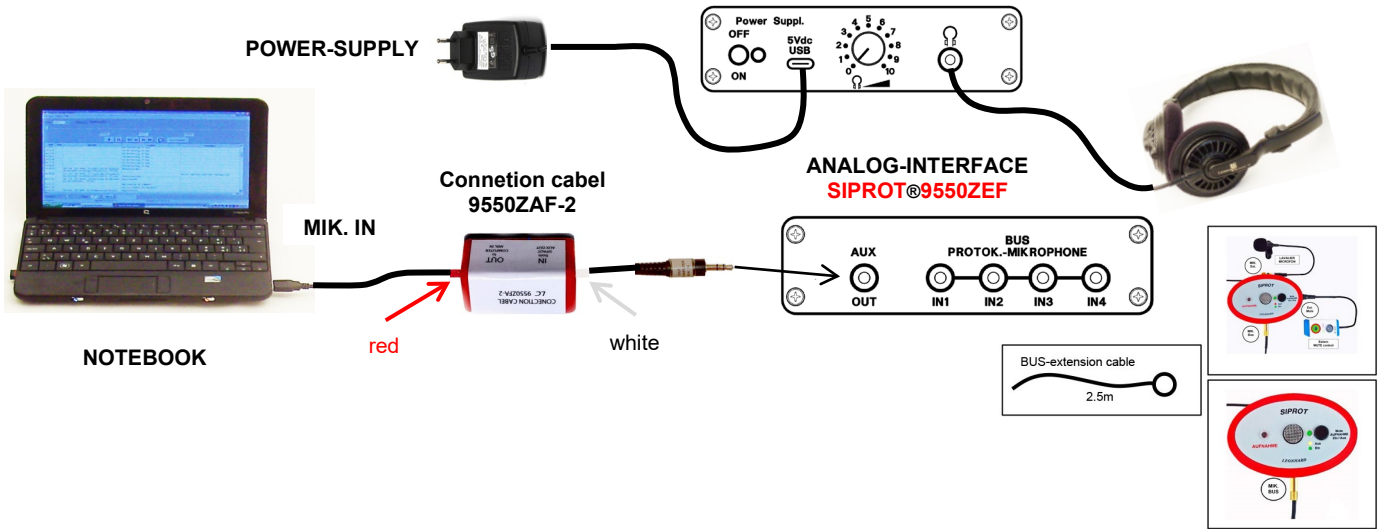

# PROJECT

Customer /  
Organization :  
Place :  
Date :  
Time :  
Details :

**Klebe-Etiketten zum Projekt-Organisations-Set**  
**Das Set enthält von jedem der 8 Symbole 1 A4-Bogen**