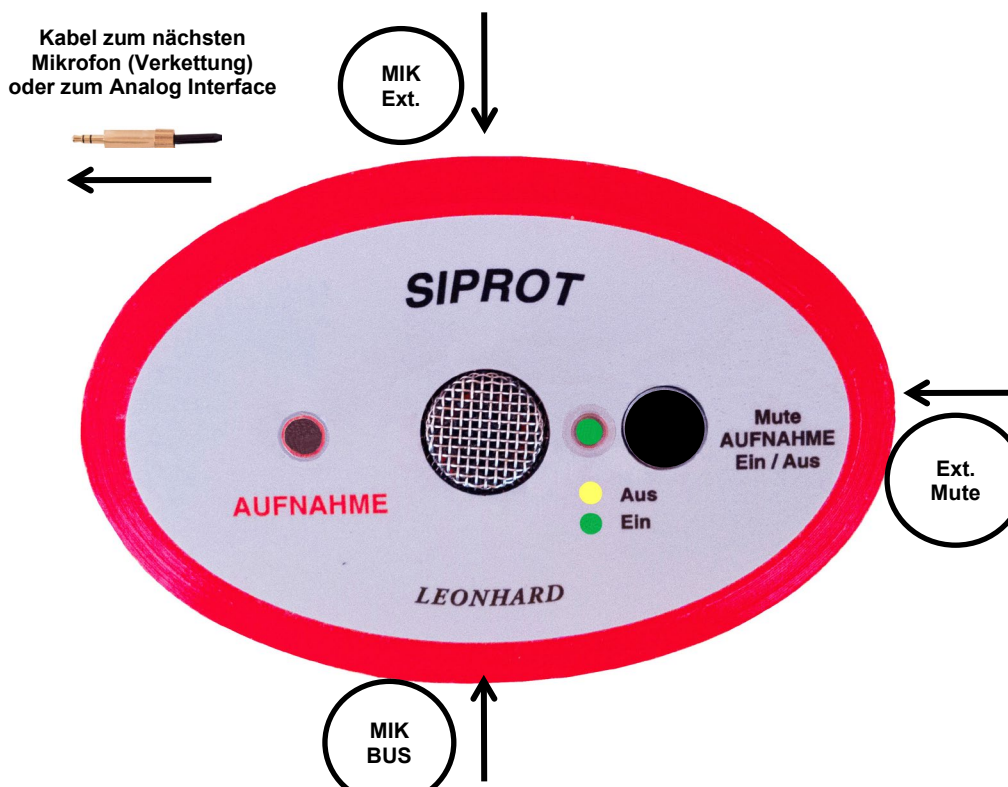

Ein Produkt der

LEONHARD CONSULTING GmbH
AV-KONGRESSTECHNIK-ELEKTROAKUSTIK
SCHWEIZ SUISSE SWITZERLAND

SIPROT®

Das moderne PROTOKOLLMANAGEMENT

Anschlüsse Mikrofon Installations Hilfe 1

MIKROFON mit MUTE-Taste
Die MUTE Funktion ist bedienbar

Standard Farben
schwarz
weiss
rot
grün
blau
gelb
braun
hell grau

MIKROFON mit Abdeckung
Die MUTE Funktion ist nicht bedienbar

Standard Farben
schwarz
weiss
rot
grün
blau
gelb
braun
hell grau