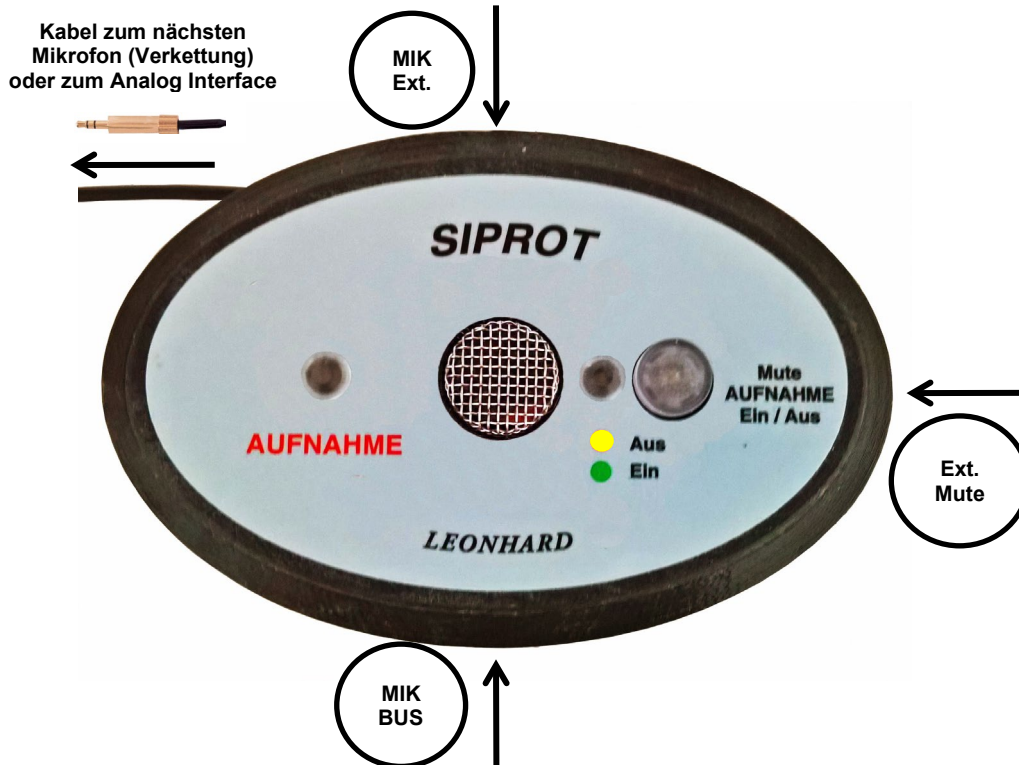

Ein Produkt der

LEONHARD CONSULTING GmbH
AV-KONGRESSTECHNIK-ELEKTROAKUSTIK
SCHWEIZ SUISSE SWITZERLAND

SIPROT®

Das moderne PROTOKOLLMANAGEMENT

Anschlüsse Mikrofon Installations Hilfe 1

MIKROFON mit MUTE-Taste
Die MUTE Funktion ist bedienbar

Standard Farben
schwarz
weiss
rot
grün
blau
gelb
braun
hell grau

MIKROFON mit Abdeckung
Die MUTE Funktion ist nicht bedienbar

Standard Farben
schwarz
weiss
rot
grün
blau
gelb
braun
hell grau